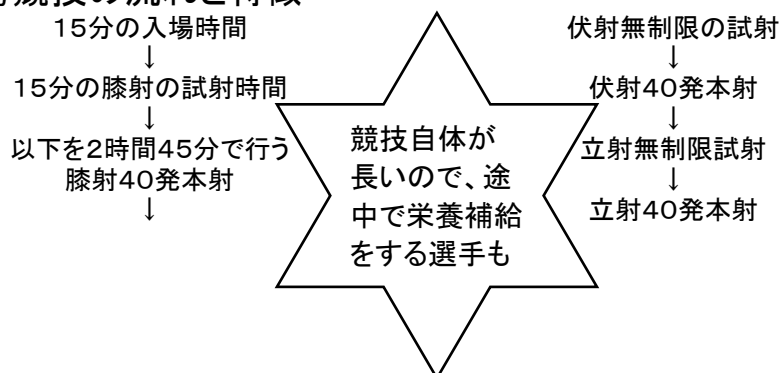

SB(スモールボア)って何だろう

The Students Rifle shooting Association of Japan

日本学生ライフル射撃連盟

大学射撃の大会では、ARとSBの2種目があります。特にSBは伏射競技と3姿勢競技の2種類があり、高校射撃の大会では体験することが出来ない競技です。そんなSBについて説明したいと思います。

・ARとSBの違いはなに？

AR

- ・10m競技
- ・空気を圧縮させて弾をだす
- ・使用する銃弾は鉛弾
- ・立射競技が主要競技
- ・原則誰でも所持することが出来る

SB

- ・50m競技
- ・火薬を使用して弾を出す
- ・実弾を使用する
- ・3姿勢競技が主要競技
- ・原則体育協会の推薦を必要とする

・3姿勢競技の流れと特徴

・実際の射手たちの声

☆動機

先輩の姿に憧れてやってみた

火薬銃を所持したかったから

推薦入部の条件となっている

☆楽しさ

姿勢が複数あること

銃や射撃競技の知識増えること

反動があり、銃を撃っている実感がある

☆ARとの両立、練習

据銃練習がメインとなる。射撃場に行かないと、実射の練習は出来ないのので、スキャットを使用している

SBは姿勢も3種類あり、セッティングもARより奥が深いので、SBの方に練習が偏ってしまうが、ARもSBを練習することで新しい発見があり、そこまで気にする必要がない

→他にも伝えたい魅力はたくさんあります。特に学生のSBの試合の雰囲気は一般大会とはまた違い、学生射撃でしか味わえないものだと思います。

少しでも興味を持って頂けたら、是非学生試合や大学射撃部の見学に行くことを勧めます！

担当：尾崎（日本学生ライフル射撃連盟競技普及委員）